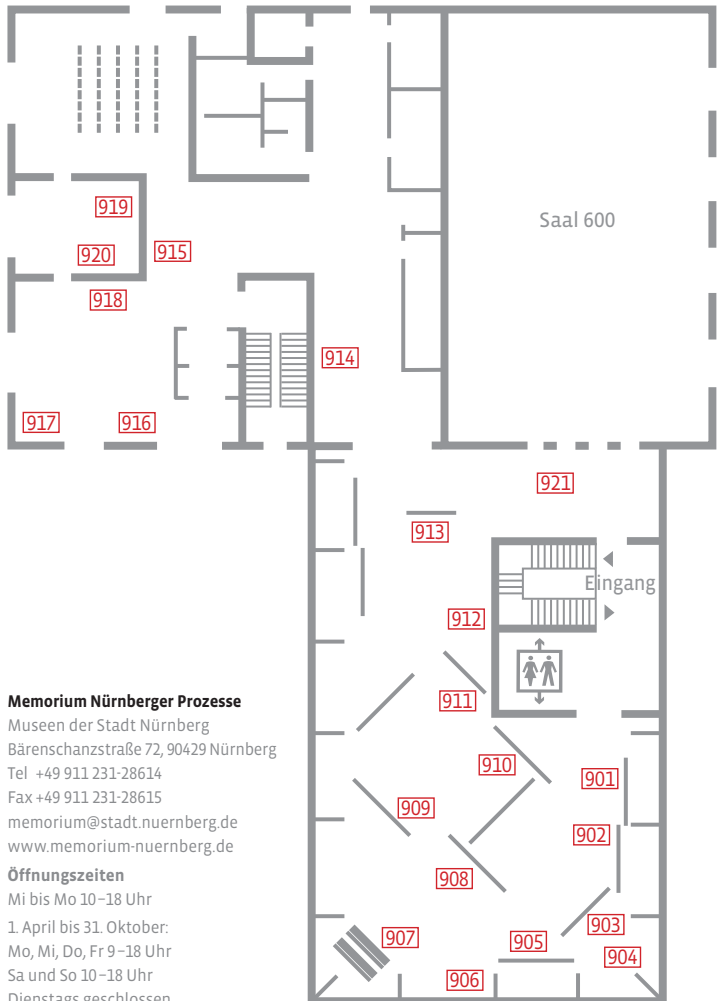

NÜRNBERG

Rundgang in Gebärdensprache

Videoguide zur Ausstellung

memorium
nürnberger prozesse
museen der stadt nürnberg

Für gehörlose Besucher sowie für Menschen mit eingeschränktem Hörvermögen bietet das Memorium Nürnberger Prozesse einen Videoguide an. An 21 Stationen in der Dauerausstellung erzählen Beiträge in deutscher Gebärdensprache die Geschichte der Nürnberger Prozesse und ihrer Folgen. Im letzten Beitrag wird der historische Saal 600 anhand eines Saalmodells erläutert. Alle Videos sind zusätzlich Untertitelt.