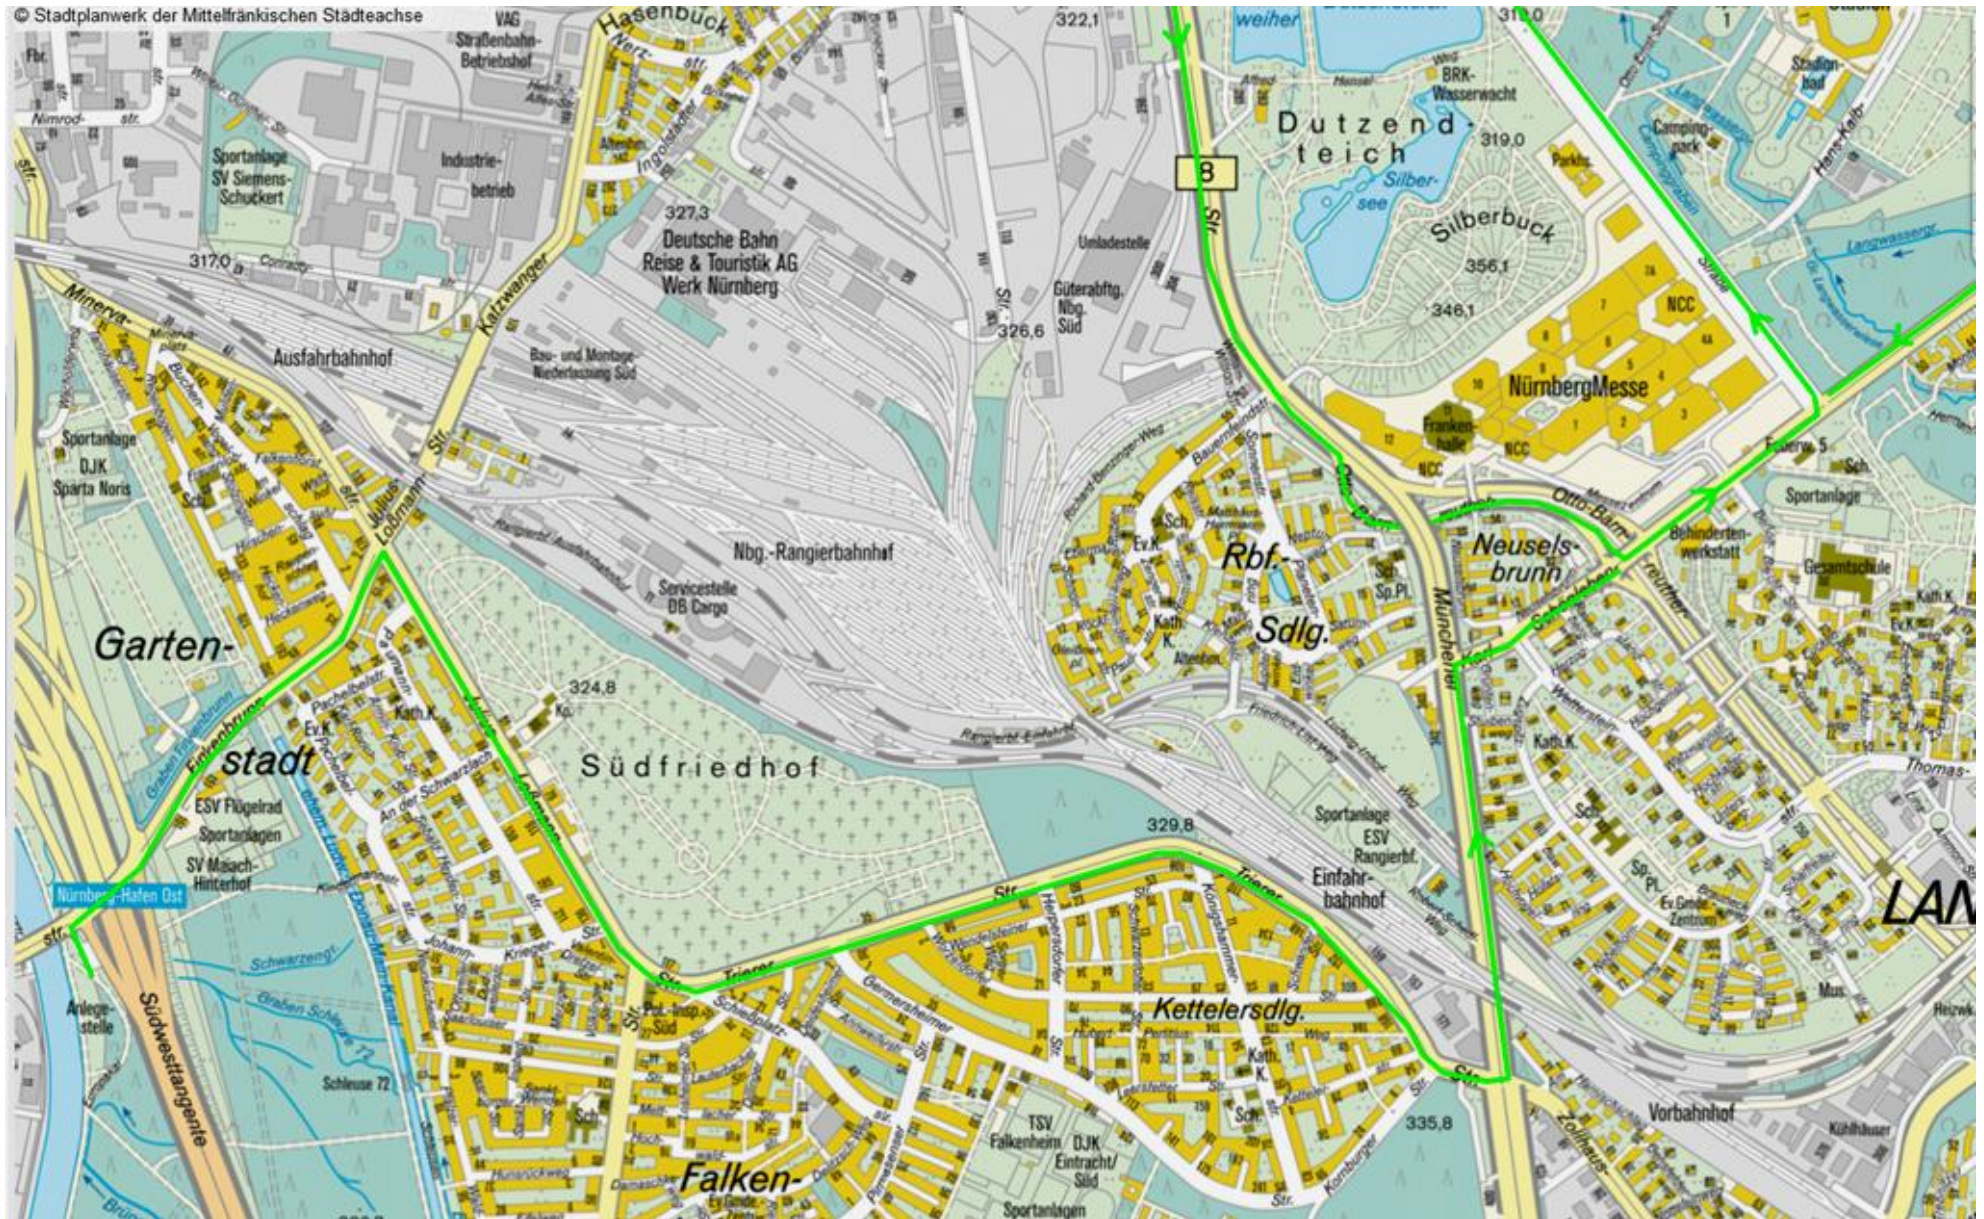

Zufahrt von Westen aus Richtung Frankenstraße kommend, bzw. Nbg.-Innenstand kommend über Münchener Str. – Otto-Bärnreuther-Str. – Karl-Schönleben-Str. – Große Straße (Messezentrum) bis Dokuzentrum

Zufahrt von Osten aus Richtung Regensburger Str. (bzw. Autobahn) kommend, über Regensburger Str. – Breslauer Straße – Gleiwitzer Str. - Karl-Schönleben-Str. – Große Straße (Messezentrum) bis Dokumentationszentrum

Zufahrt von Personenschiffahrt über Finkenbrunn – Julius-Loßmann-Str. – Trierer Str. - Münchener Str. – Karl-Schönleben-Str. – Große Straße (Messezentrum) bis Dokuzentrum