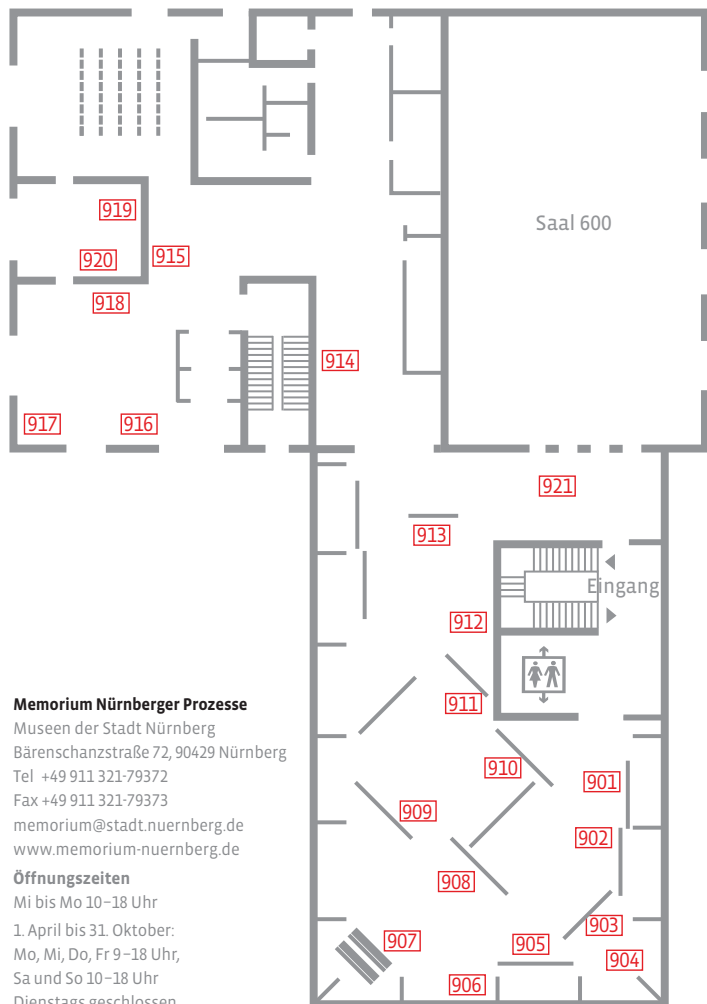

NÜRNBERG

Rundgang in Gebärdensprache

Videoguide zur Ausstellung

memorium
nürnberger prozesse
museen der stadt nürnberg

Für gehörlose Besucher sowie für Menschen mit eingeschränktem Hörvermögen bietet das Memorium Nürnberger Prozesse einen Videoguide an. An 21 Stationen in der Dauerausstellung erläutern Beiträge in deutscher Gebärdensprache die Geschichte der Nürnberger Prozesse und ihrer Folgen. Im letzten Beitrag wird der historische Saal 600 anhand des Saalmodells erläutert. Alle Videos sind zusätzlich Untertitelt.